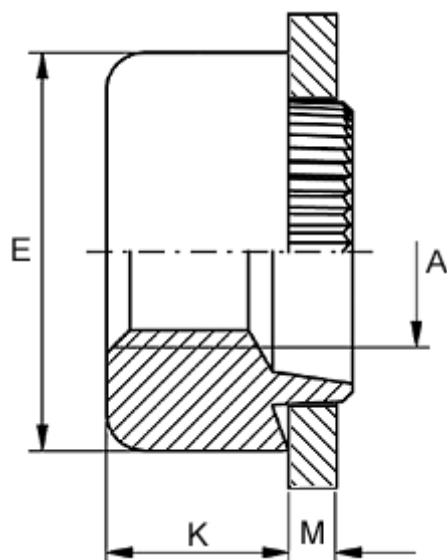

Varenummer: 12706000040500
Beskrivelse: KLEE-coil 706 000 040.500
M4 Rustfast 1.4305

Mål

Anbefalet huldia. for ekstrem belastning	= 6.8
Anbefalet huldia. for normal brug	= 7.0
Højde K	= 3.8
Indvendigt gevind A	= M4
Pladetykkelse M	= 1,4 til 1,6
Udvendig diameter E	= 9.5